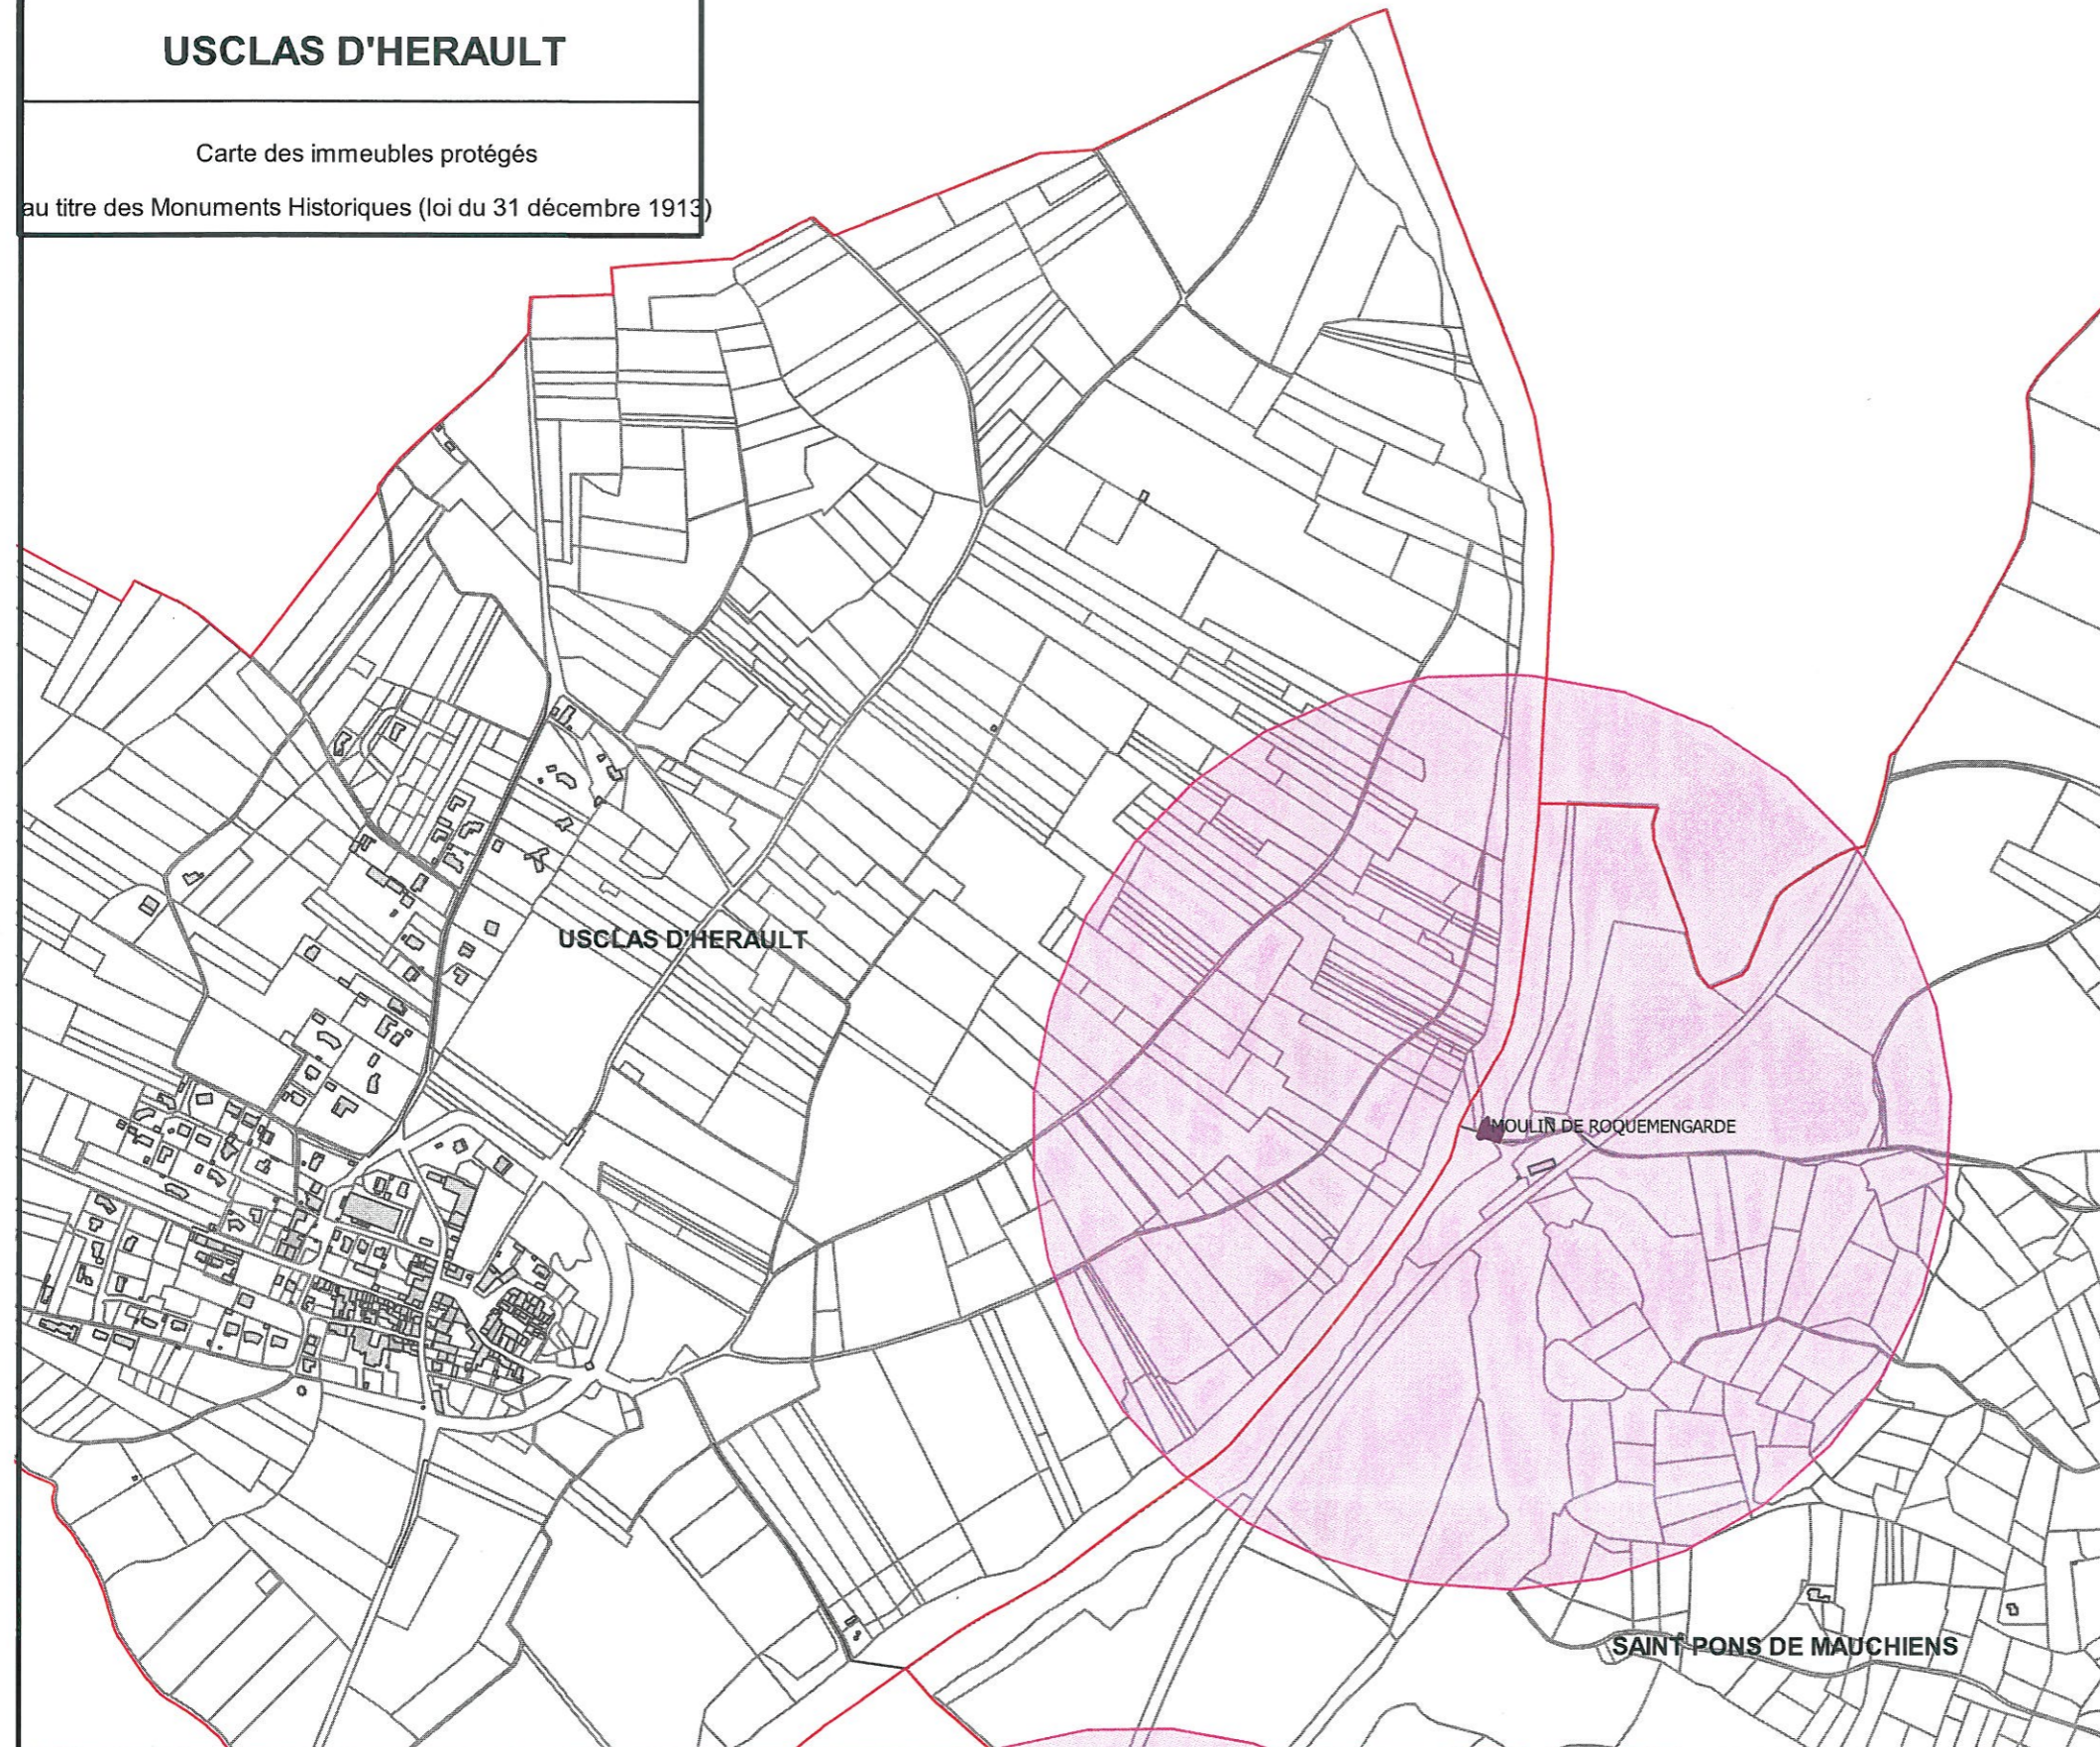

LANGUEDOC-ROUSSILLON, Hérault

## MONUMENTS HISTORIQUES

 Moulin de Roquemengarde  
sur la commune de saint Pons de Mauchiens

## ABORDS

 R500

 Limites communales de Usclas d'Hérault  
et de Saint Pons de Mauchiens

**Service Territorial  
de l'Architecture  
et du Patrimoine  
de l'Hérault**

Auteur : Vanessa ULRICH  
Date : Janvier 2015  
Sources © : IGN - DGFP - STAP/DRAC  
Porté à connaissance